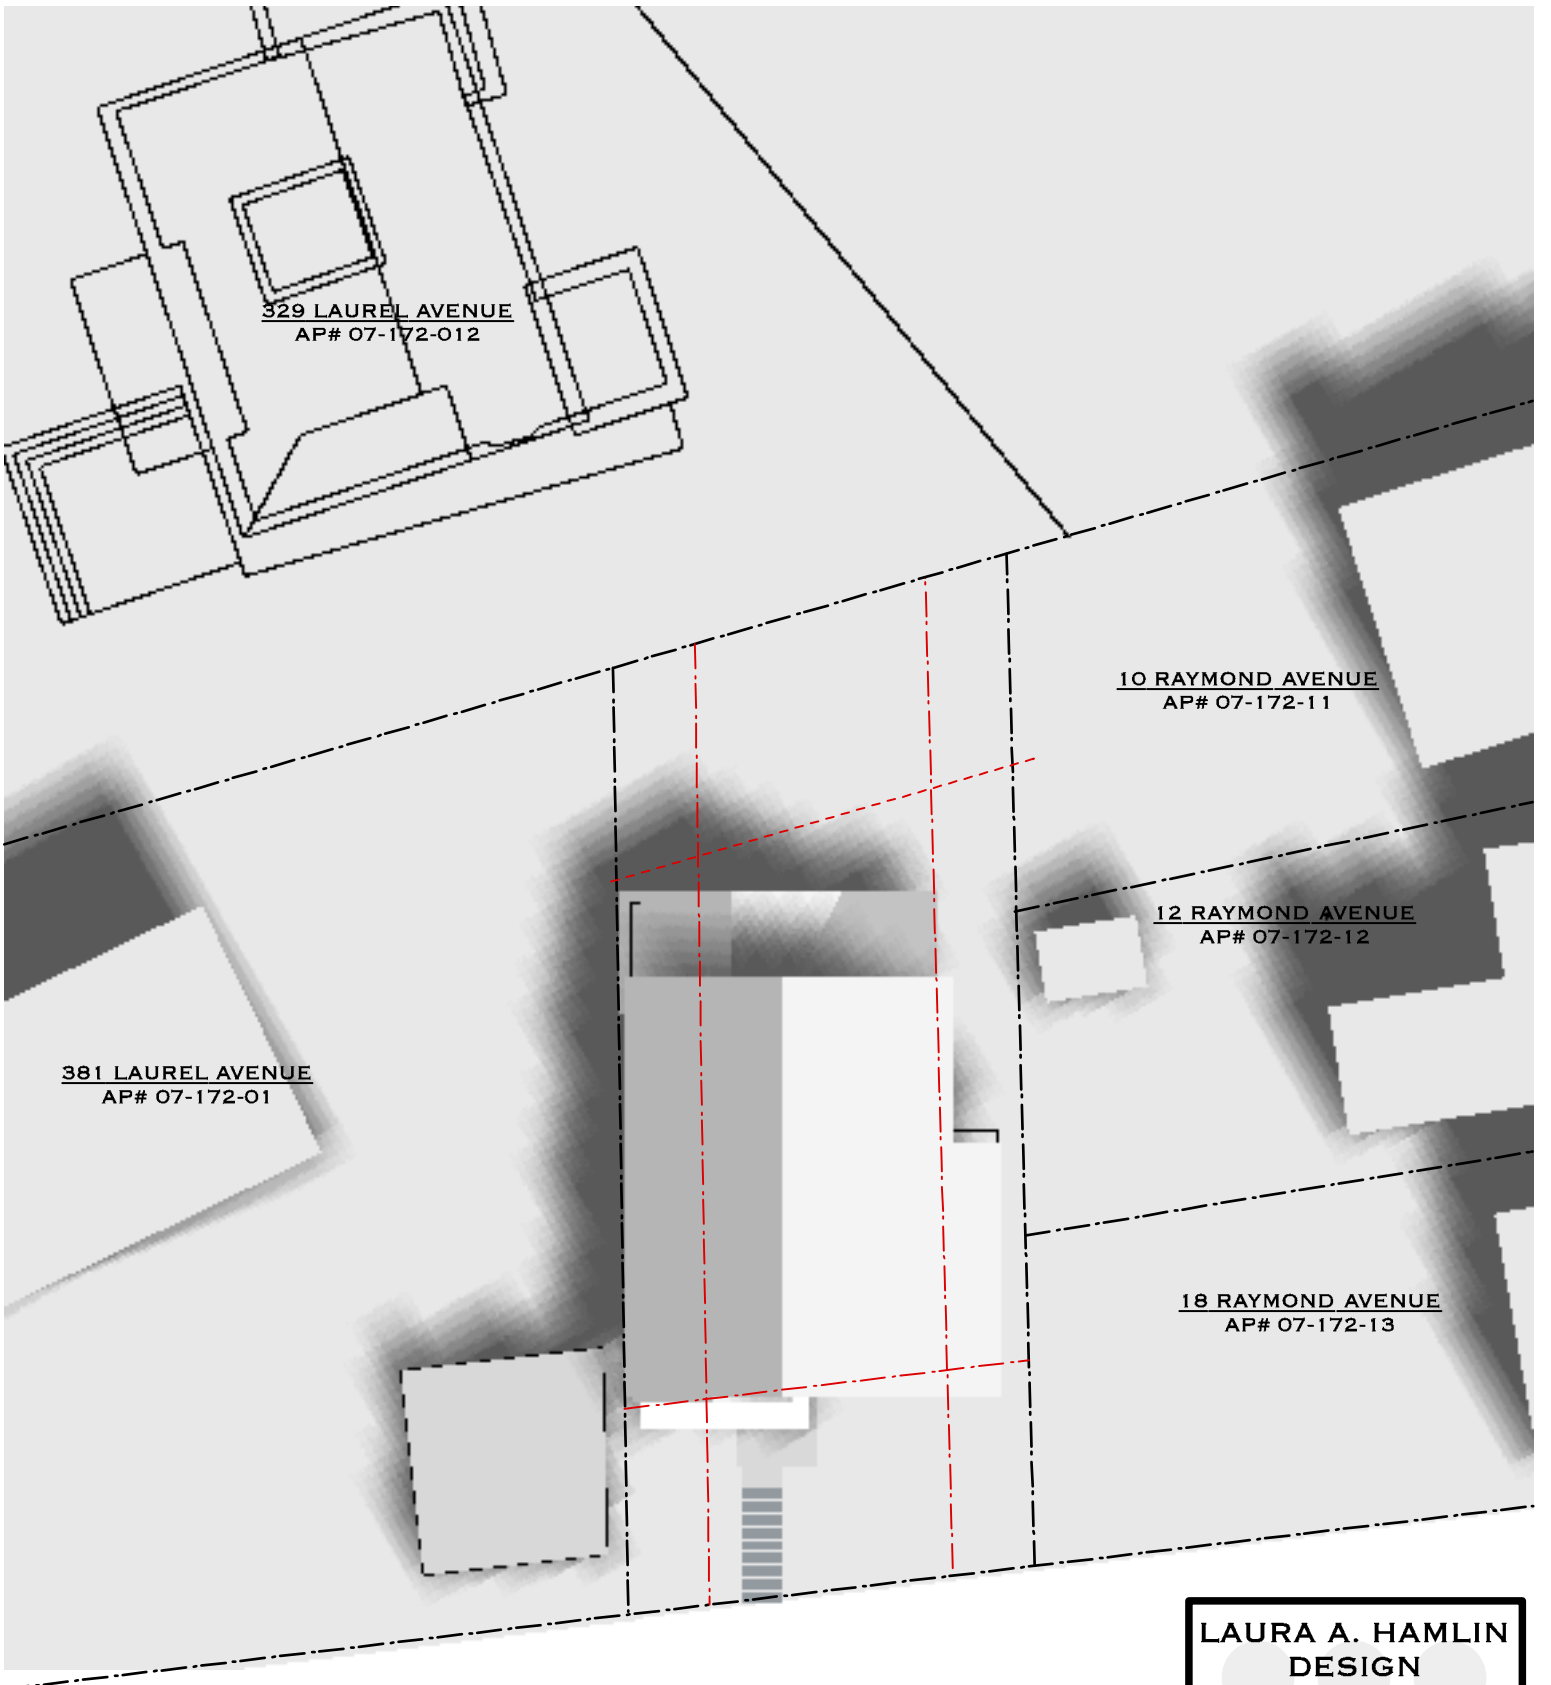

18 RAYMOND AVENUE
AP# 07-172-13

MARCH 21 - 9:00 AM

DAYLIGHT SAVINGS

**LAURA A. HAMLIN
DESIGN**

16 REDDING WAY
SAN RAFAEL, CA
94901

415. 342-7829

381 LAUREL AVENUE
AP# 07-172-01

329 LAUREL AVENUE
AP# 07-172-012