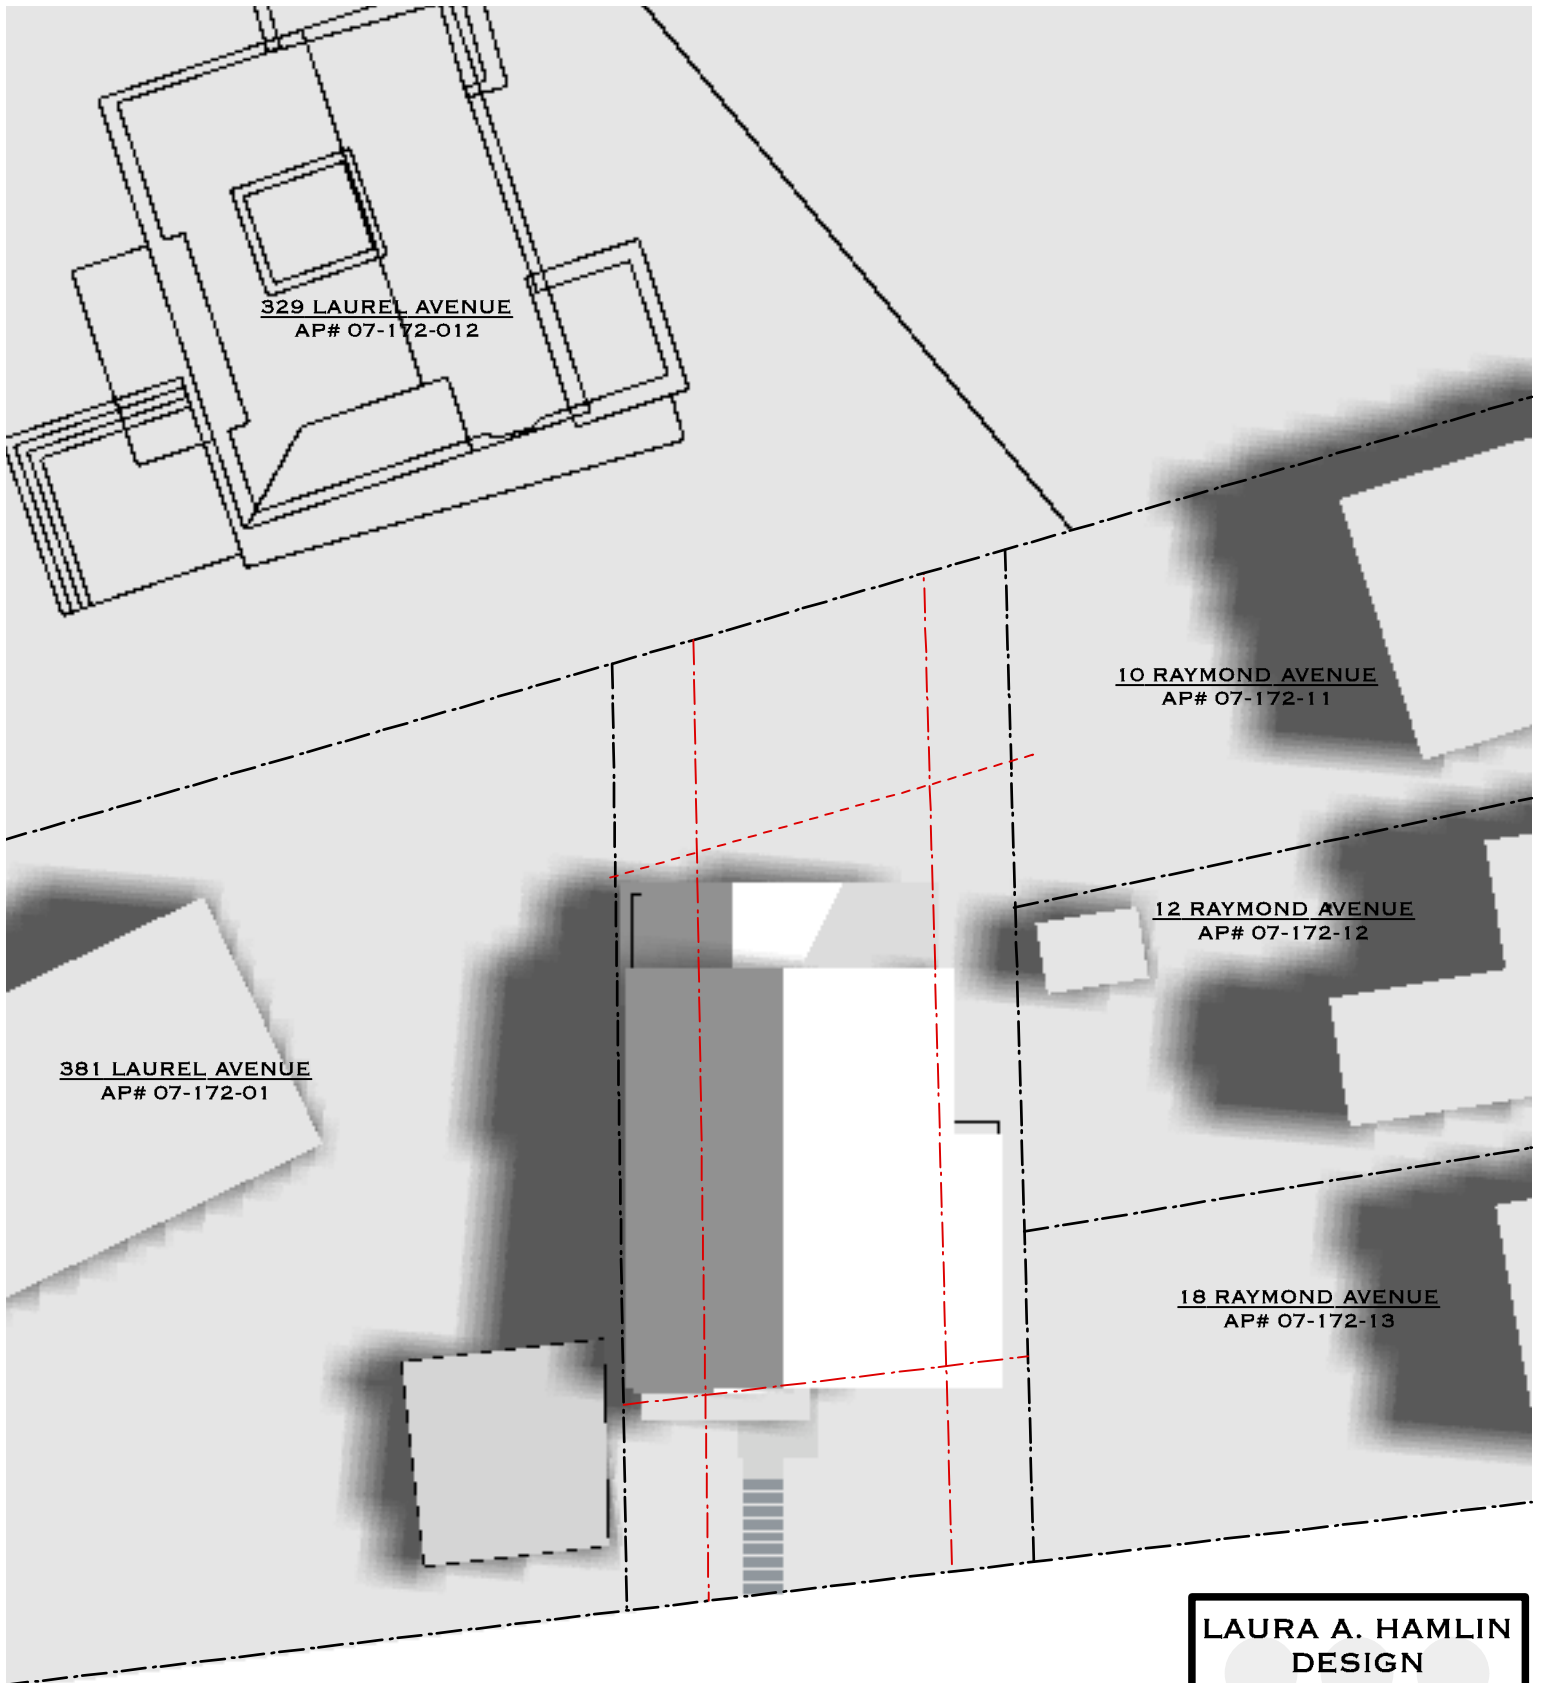

MARCH 21 - 3:00 PM

DAYLIGHT SAVINGS

**LAURA A. HAMLIN
DESIGN**

16 REDDING WAY
SAN RAFAEL, CA
94901

415. 342-7829

JUNE 21 - 9:00 AM

**LAURA A. HAMLIN
DESIGN**
16 REDDING WAY
SAN RAFAEL, CA
94901
415. 342-7829