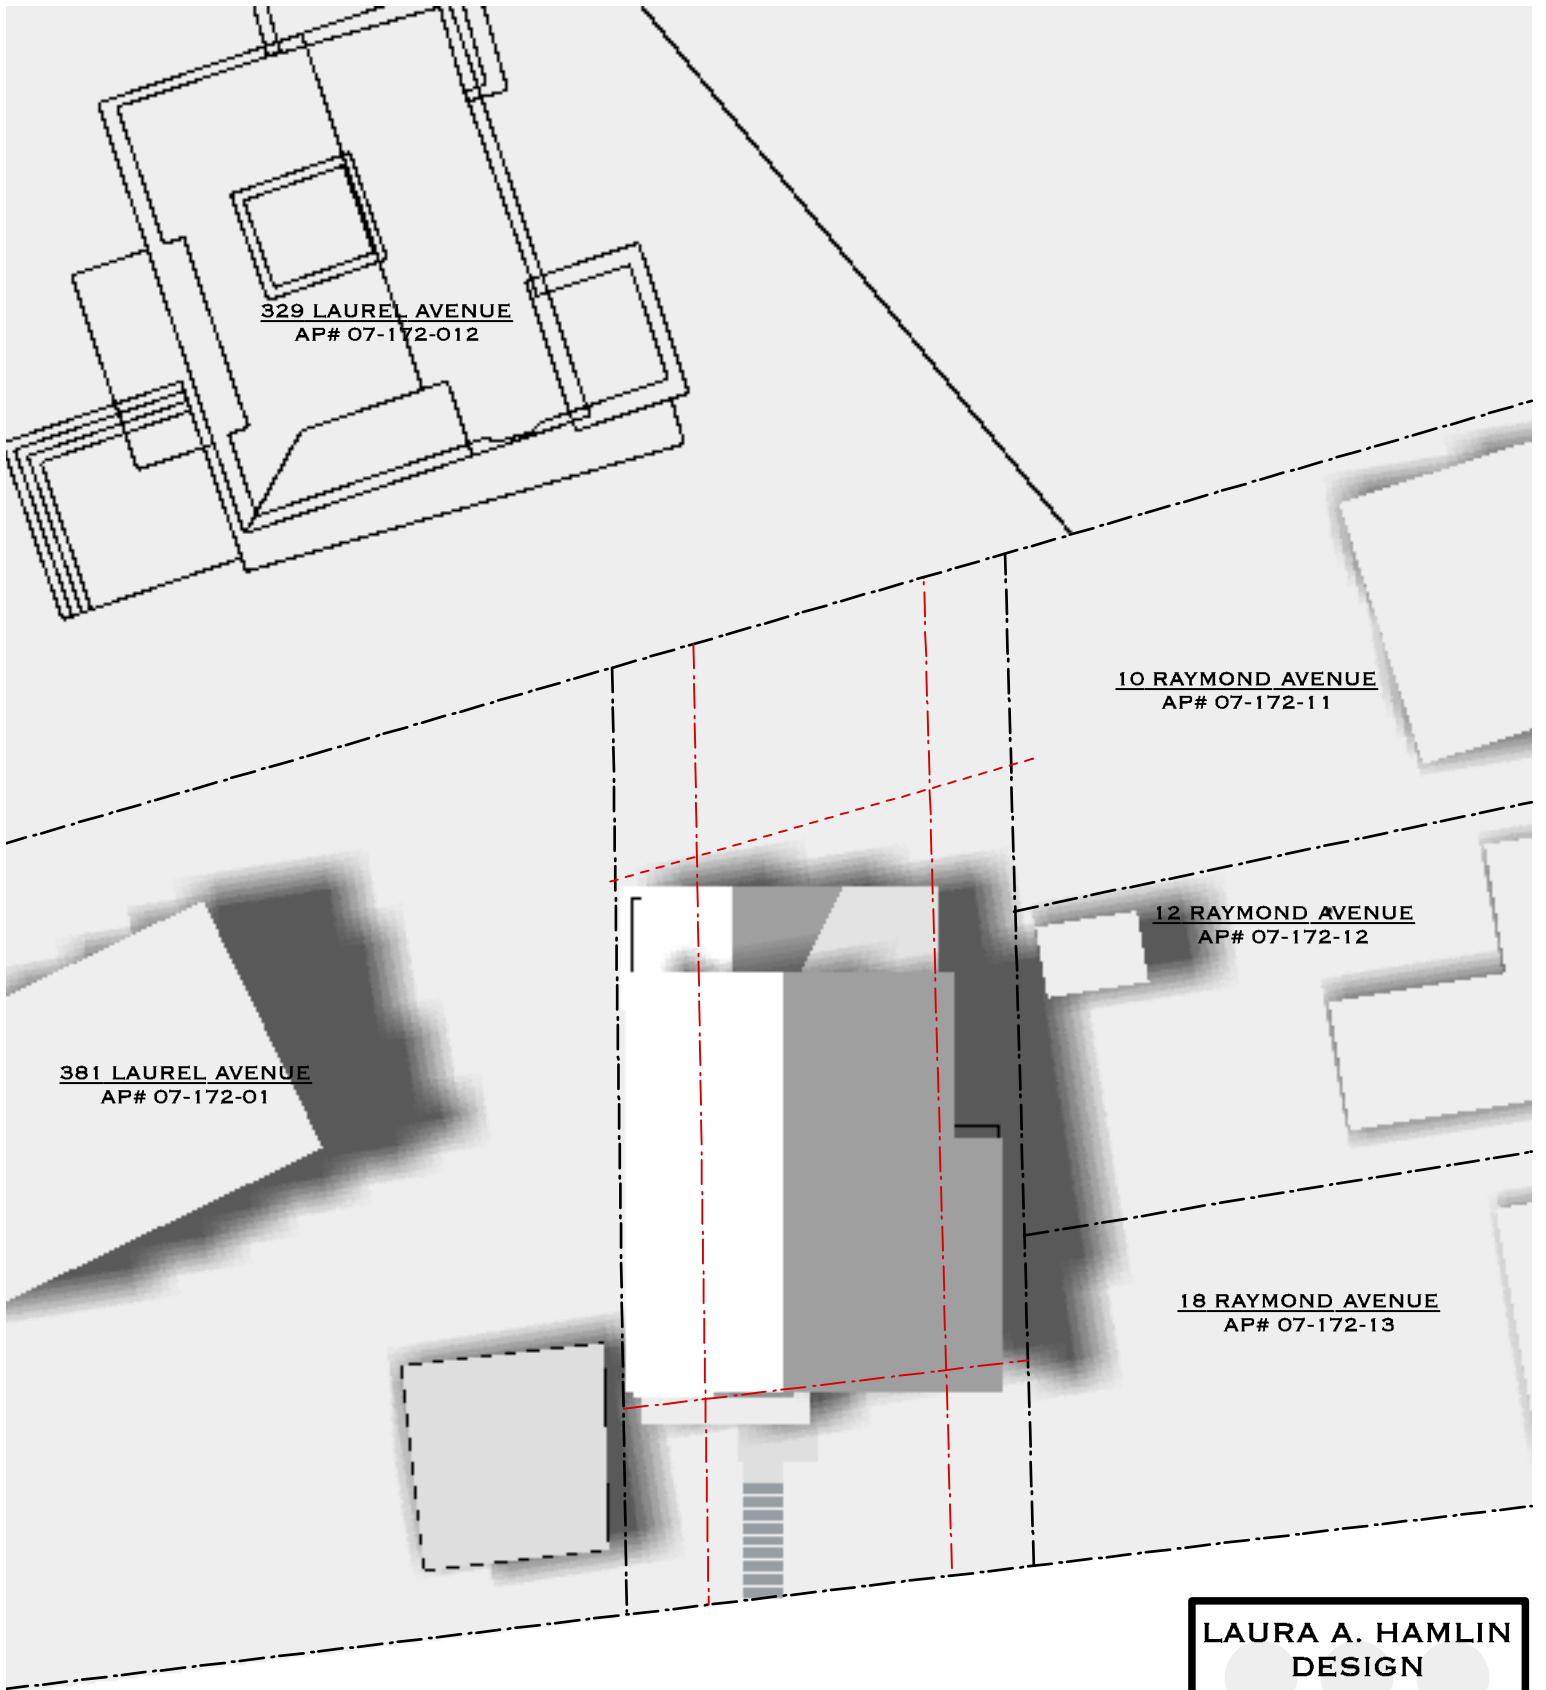

JUNE 21 - 3:00 PM

**LAURA A. HAMLIN
DESIGN**

16 REDDING WAY
SAN RAFAEL, CA
94901

415. 342-7829